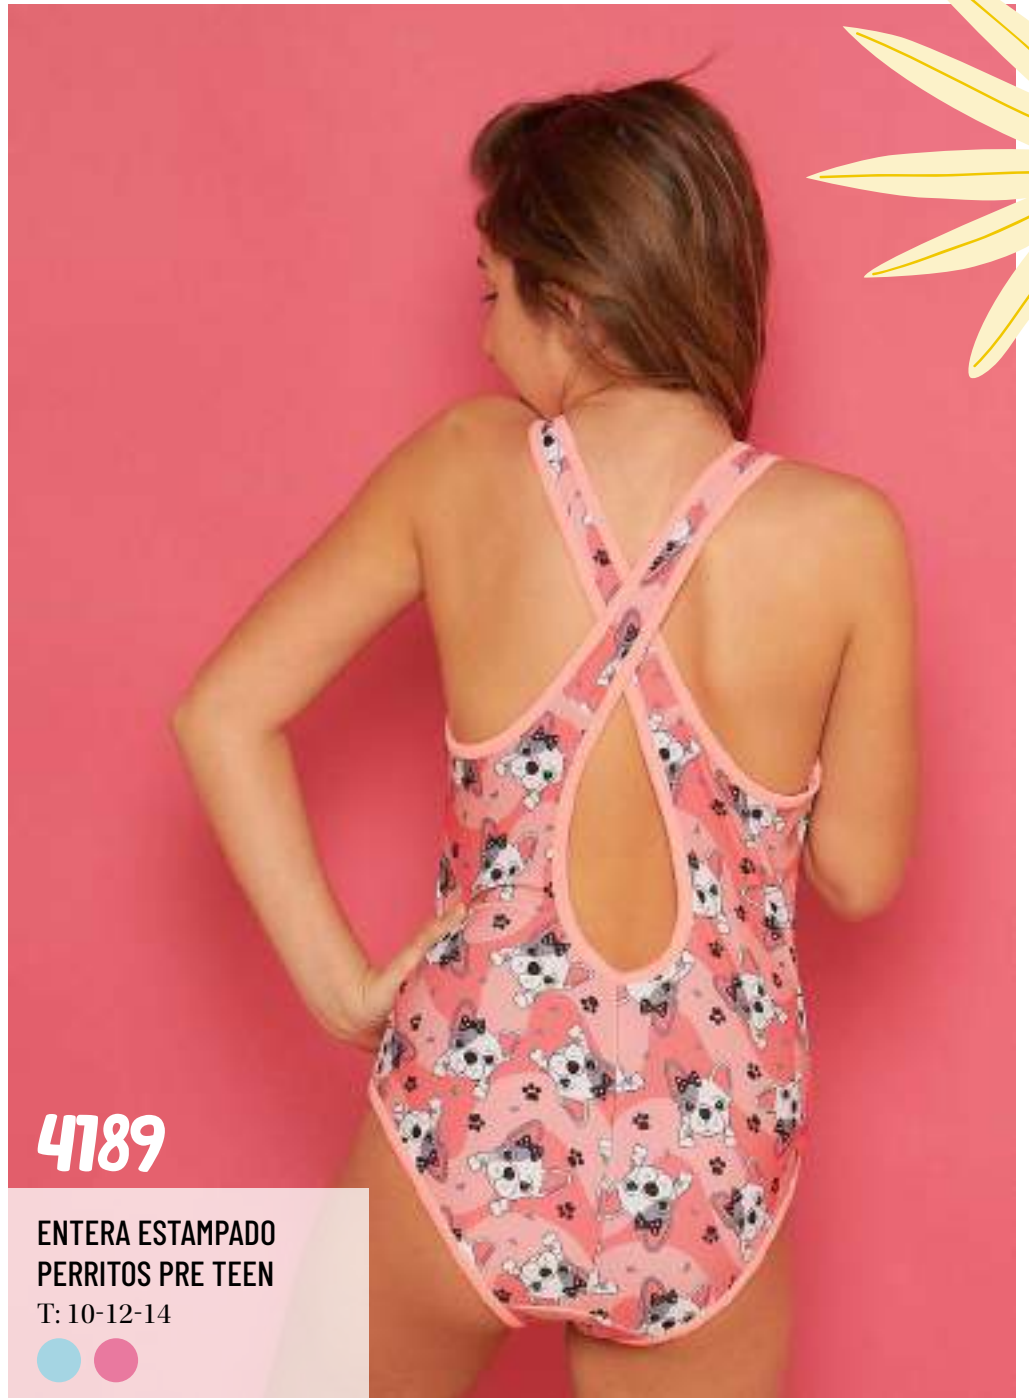

DOS PIEZAS CON VOLADO
PRE TEEN
T: 10-12-14

4799

**ENTERA FRENTE CON VOLADO Y BRETIL
CRUZADO PRE TEEN**

T: 10-12-14

LÍNEA PERRITOS

4049

**DOS PIEZAS ESTAMPADO
PERRITOS NENAS**
T: 4-6-8

4089

**ENTERA ESTAMPADO
PERRITOS NENAS**

T: 2-4-6-8

4749

DOS PIEZAS ESTAMPADO
PERRITOS PRE TEEN

T: 10-12-14

4789

**ENTERA ESTAMPADO
PERRITOS PRE TEEN**

T: 10-12-14